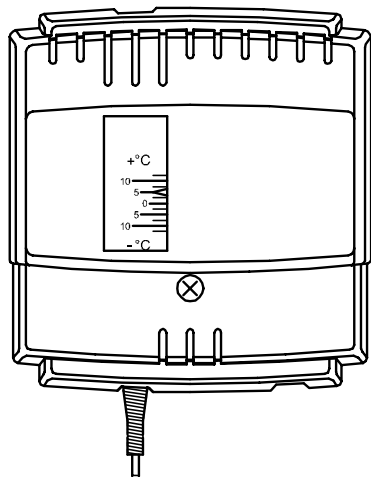

# Frostschutzthermostat JTF-1 ... -25

Kapillar-System – 1 bzw. 2 Stufen – TÜV-geprüft – schaltend

# Thermostat antigel JTF-1 à -25

Système à capillaires - 1 ou 2 niveaux - homologué TÜV - à commutation

[mm]