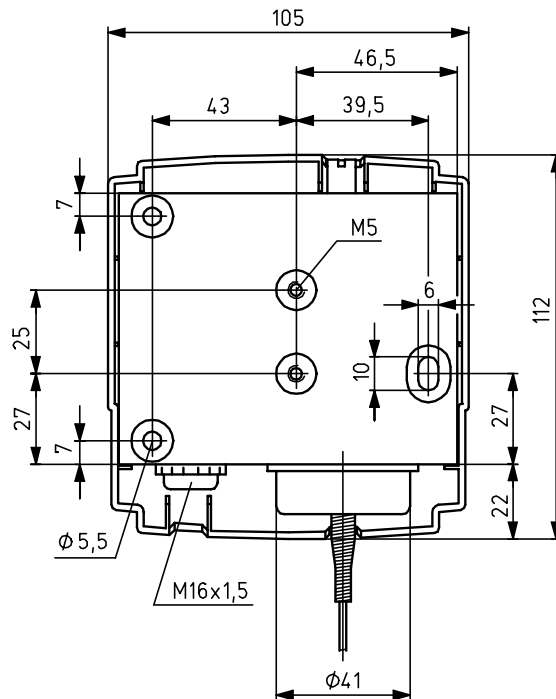

# Frostschutzthermostat JTF-1 ... -25

Kapillar-System – 1 bzw. 2 Stufen – TÜV-geprüft – schaltend

# Thermostat antigel JTF-1 à -25

Système à capillaires - 1 ou 2 niveaux - homologué TÜV - à commutation

[mm]