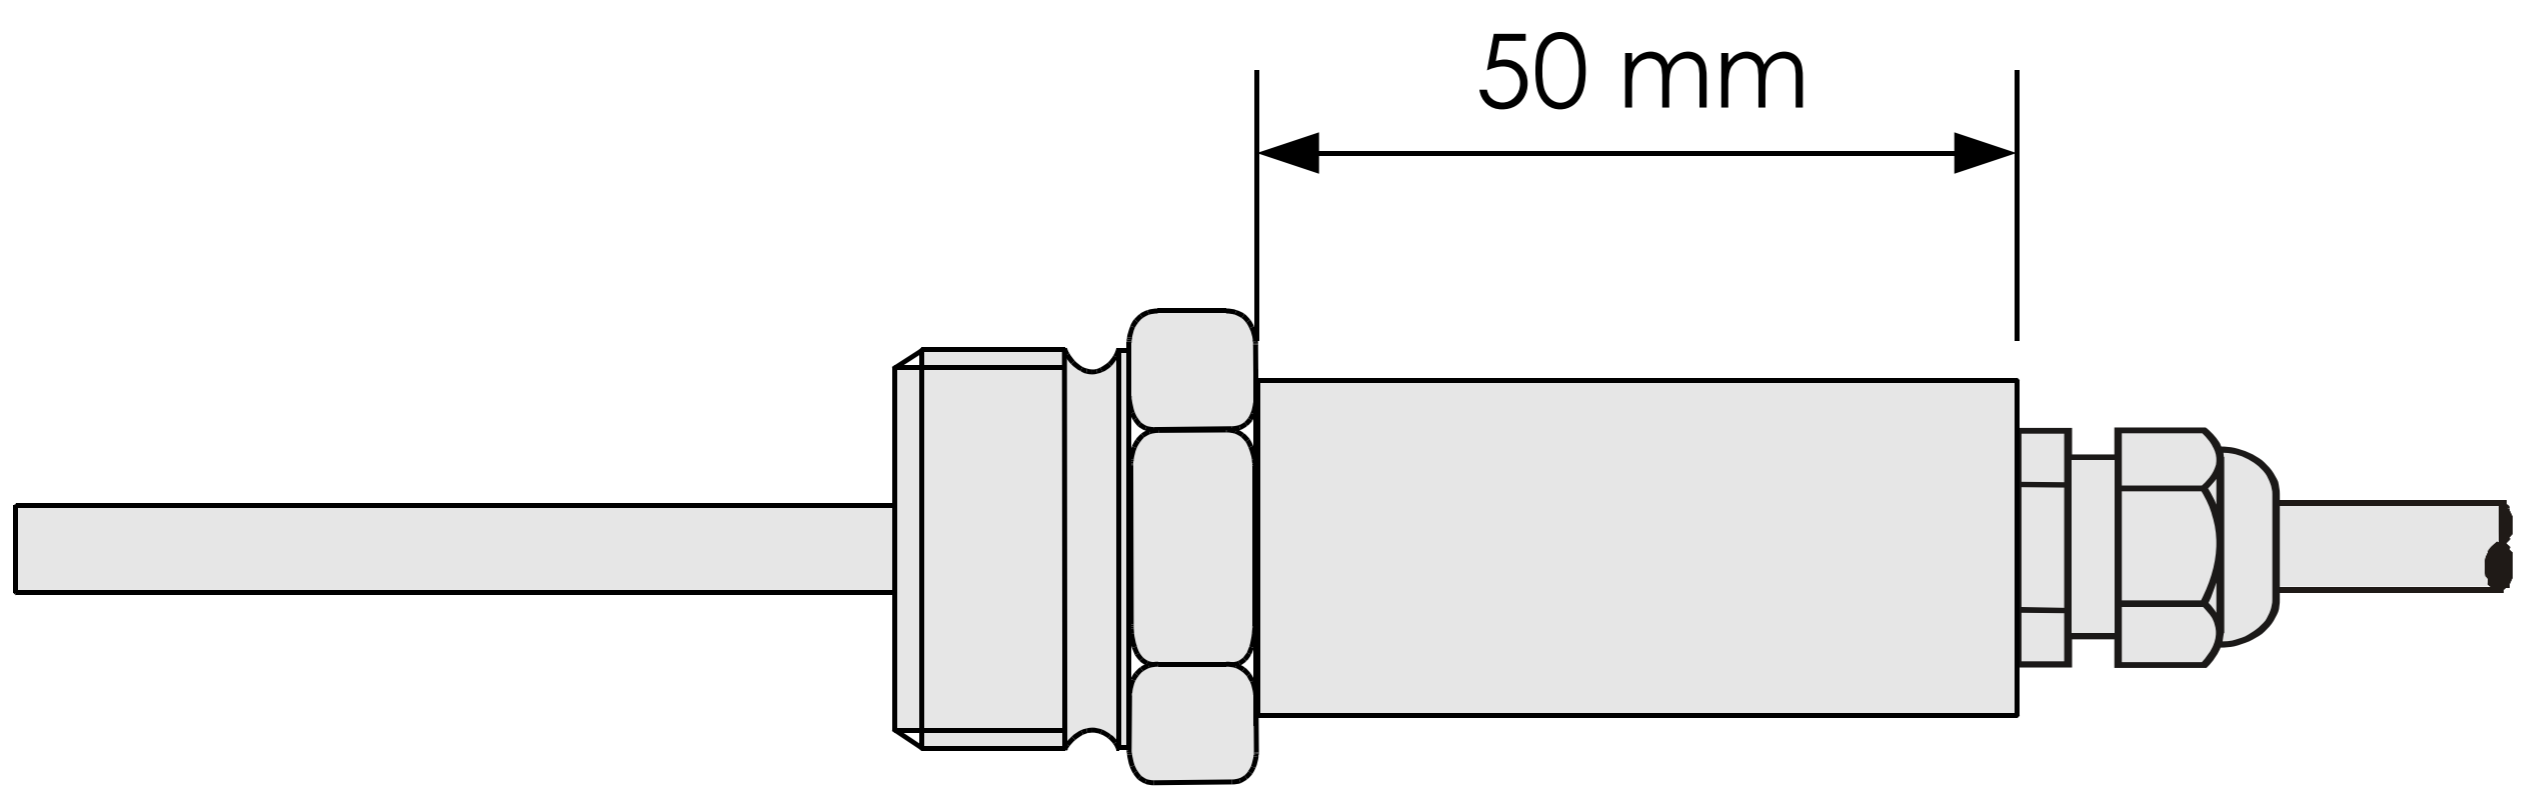

Fühler passiv

Einbaulänge

G 1/2 Zoll

Fühler mit Kältesperre

50 mm

SW24

Fühler aktiv

64 mm

58 mm