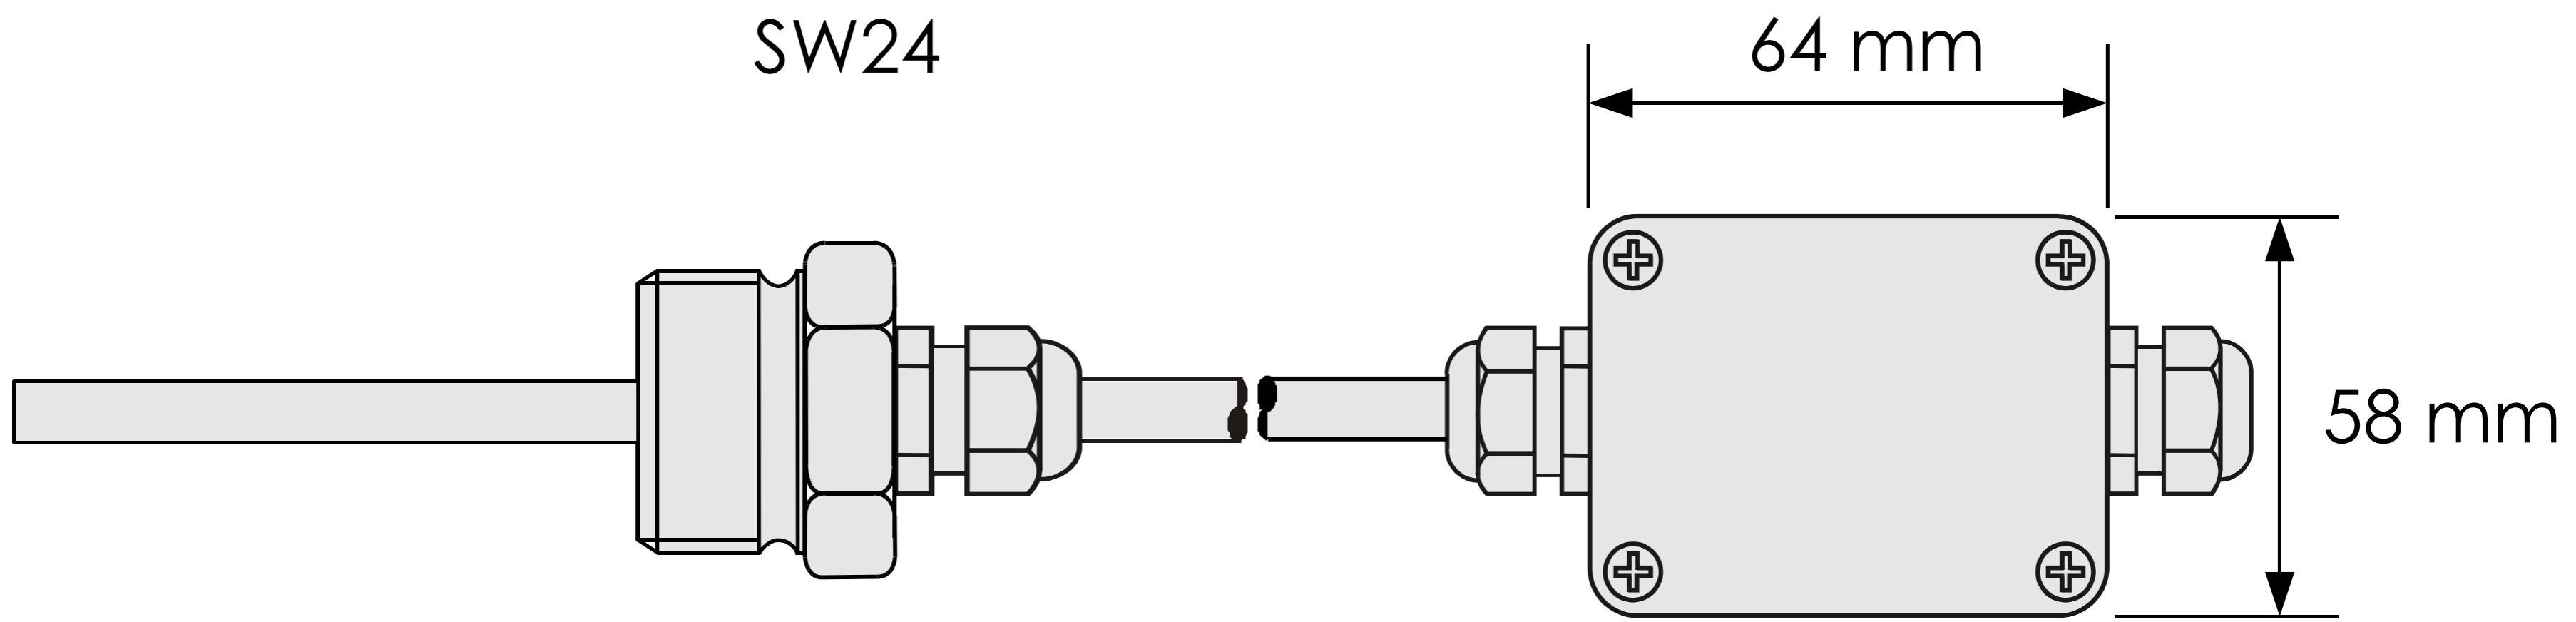

Fühler passiv

Einbaulänge

G 1/2 Zoll

Fühler mit Kältesperre

50 mm

SW24

Fühler aktiv

64 mm

58 mm