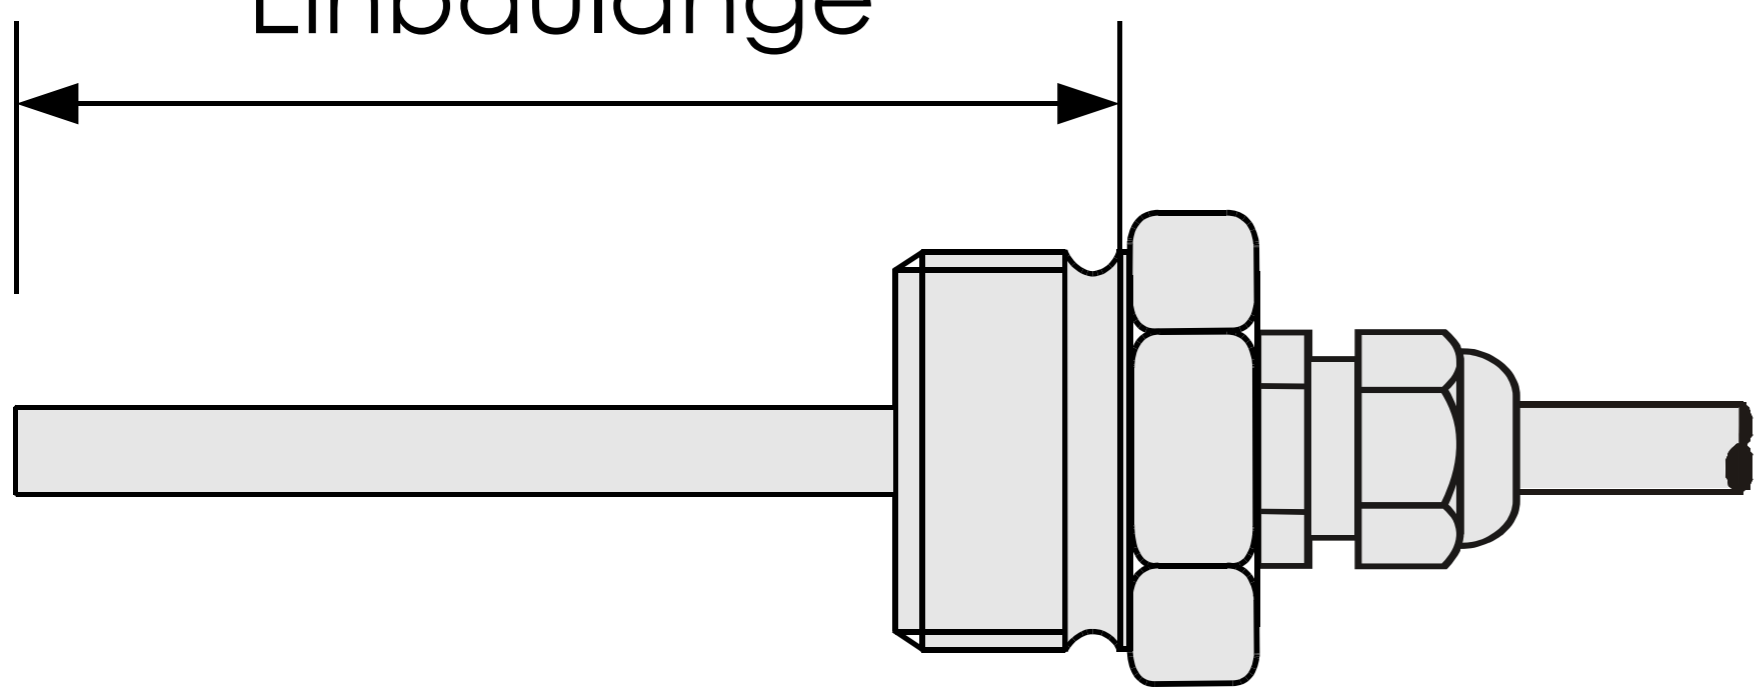

Fühler passiv

Einbaulänge

G 1/2 Zoll

Fühler mit Kältesperre

50 mm

SW24

Fühler aktiv

64 mm

58 mm